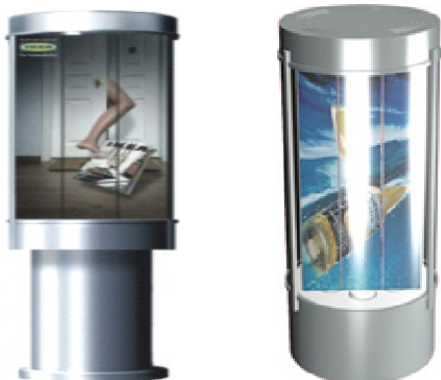

Magic vision

- .Pútavý systém výmeny nasvietených vizuálov
- .Možnosť vytvorenia vlastného dizajnu a rozmerov
- .Interiérové a exteriérové prevedenie
- .6 vizuálov na 3 pohľadových plochách
- .Ľahká výmena vizuálov
- .S podstavcom alebo bez
- .Ušľachtilé hliníkové a nerezové materiály

Magic vision

Hv300

Špecifikácia	Priemer valca	400 mm
	Celková výška	750 mm
	Veľkosť plagátu	300x520 mm
	Hmotnosť	18 kg
	Šírka rámu hore	40 mm
	Šírka rámu dole	150 mm
	Osvetlenie	12V, 35Wx6

Hv500

Špecifikácia	Priemer valca	550 mm
	Celková výška	1080 mm
	Veľkosť plagátu	400x680 mm
	Hmotnosť	60 kg
	Šírka rámu hore	80 mm
	Šírka rámu dole	230 mm
	Osvetlenie	12V, 35Wx6

Hv700

Špecifikácia	Priemer valca	980 mm
	Celková výška	1480 mm
	Veľkosť plagátu	680x1130 mm
	Hmotnosť	160 kg
	Šírka rámu hore	80 mm
	Šírka rámu dole	230 mm
	Osvetlenie	12V, 35Wx9

Magic vision

Hv900

Špecifikácia

Hv3000

Špecifikácia

Priemer valca	3000 mm
Celková výška	2440 mm
Veľkosť plagátu	2585x2000 mm
Hmotnosť	680 kg
Šírka rámu hore	225 mm
Šírka rámu dole	252 mm
Osvetlenie	12V,75W

Magic vision

Hv 4000

Špecifikácia