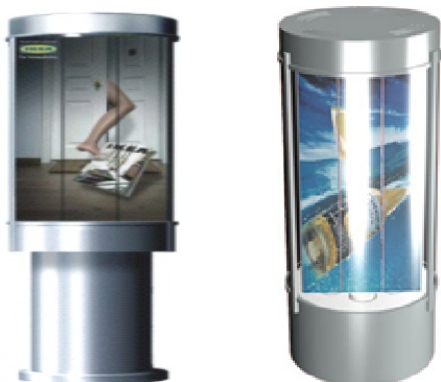

Magic vision

Hv300

Špecifikácia	Priemer valca	400 mm
	Celková výška	750 mm
	Veľkosť plagátu	300x520 mm
	Hmotnosť	18 kg
	Šírka rámu hore	40 mm
	Šírka rámu dole	150 mm
	Osvetlenie	12V, 35Wx6

Hv500

Špecifikácia	Priemer valca	550 mm
	Celková výška	1080 mm
	Veľkosť plagátu	400x680 mm
	Hmotnosť	60 kg
	Šírka rámu hore	80 mm
	Šírka rámu dole	230 mm
	Osvetlenie	12V, 35Wx6

Hv700

Špecifikácia	Priemer valca	980 mm
	Celková výška	1480 mm
	Veľkosť plagátu	680x1130 mm
	Hmotnosť	160 kg
	Šírka rámu hore	80 mm
	Šírka rámu dole	230 mm
	Osvetlenie	12V, 35Wx9

Magic vision

Hv900

Špecifikácia

Priemer valca	1050 mm
Celková výška	1740 mm
Veľkosť plagátu	820x1380 mm
Hmotnosť	220 kg
Šírka rámu hore	90 mm
Šírka rámu dole	230 mm
Osvetlenie	12V,35WX9

Hv1200

Špecifikácia

Priemer valca	1500 mm
Celková výška	3375 mm
Veľkosť plagátu	1100x1800 mm
Hmotnosť	680 kg
Šírka rámu hore	225 mm
Šírka rámu dole	450 mm
Osvetlenie	12V,75W