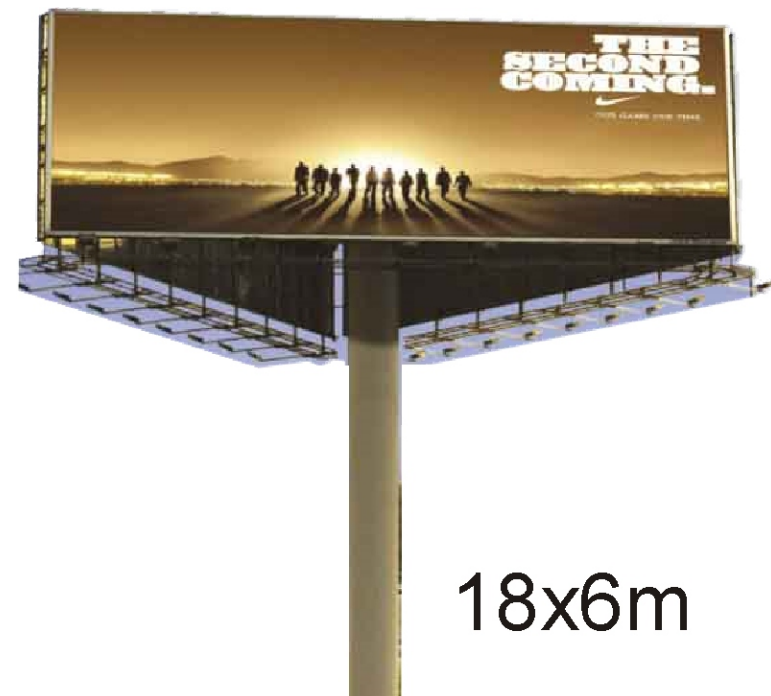

Billboardy

- .Rôzne verzie billboardov
- .Verzie: - backlight, s reflektorom
 - prevíjajúce, tri-vision, statické
- .Rozmer reklamnej plochy klasik: 4x3m
- .Možnosť kombinovať technológie
- .Variabilita tvaru, veľkosti a prevedenia
- .Hliníkový obvodový rám, kovová konštrukcia

BLB02

Mini scrolling billboard

- .Rôzne verzie billboardov
- .Verzie: - backlight, s reflektorom
 - prevíjajúce, tri-vision, statické
- .Rozmer reklamnej plochy klasik: 3,2x2,3m
- .Možnosť kombinovať technológie
- .Variabilita tvaru, veľkosti a prevedenia
- .Hliníkový obvodový rám, kovová konštrukcia

Sc01

Sc02

Sc03

Sc04

Sc05

Sc06

Sc07

Bigboardy

- .Rôzne verzie bigboardov
- .Verzie: - backlight, s reflektorom
- tri-vision, statické
- .Rozmer reklamnej plochy podľa želania
- .Možnosť kombinovať technológie
- .Variabilita tvaru, veľkosti a prevedenia
- .Kovový, AL alebo žiadny obvodový rám, kovová konštrukcia