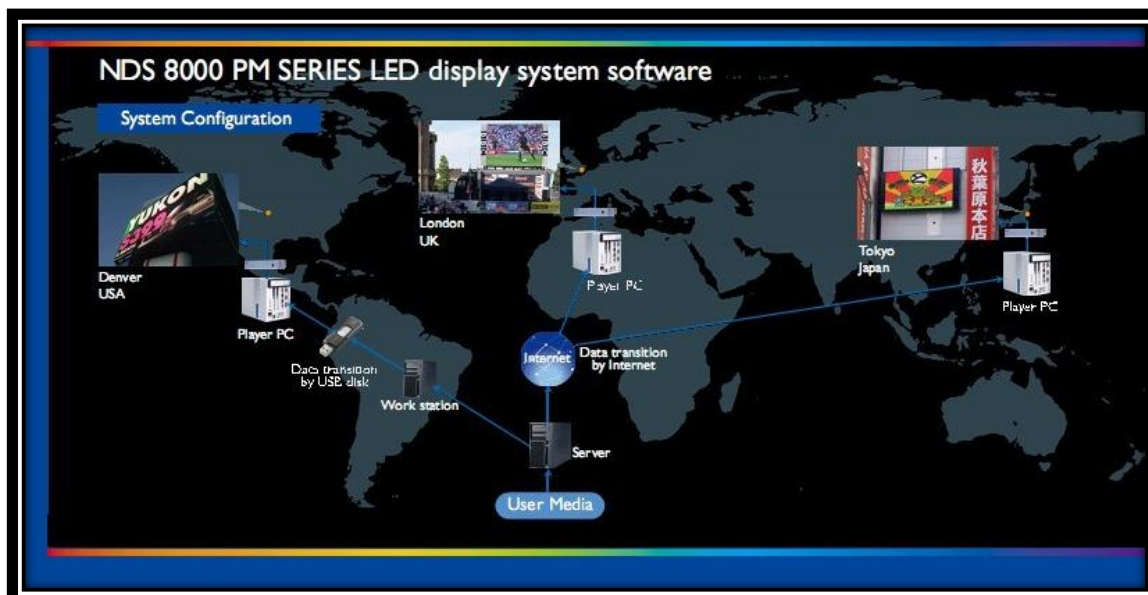

Príklad ovládacieho systému

www.a-solutions.sk
office@a-solutions.sk