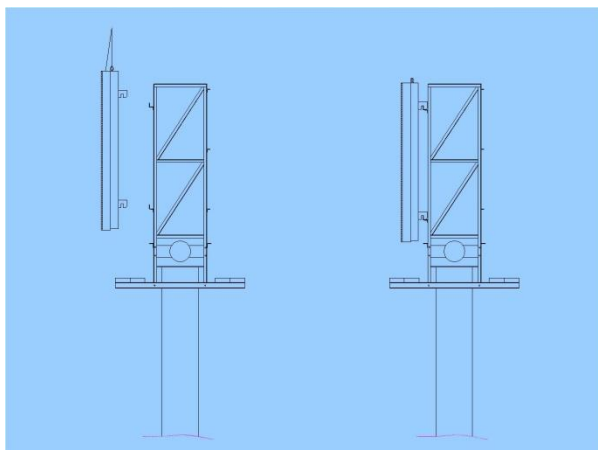

Jednoduchá a rýchla inštalácia

- 1- Jednoduchá inštalácia na staré billboardy - potrebné zhodnotenie statikom a vyváženie druhej strany
- 2- Nastaviteľný vertikálny uhol (voliteľné) - lepšie zachytenie cieľovej oblasti