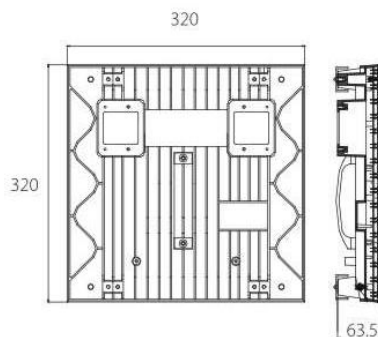

LED MAX Klaster