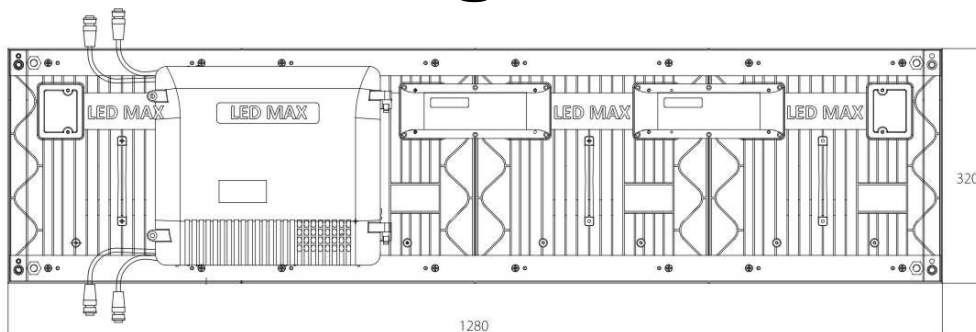

LED technológia-foto

LED MAX Základná Jednotka