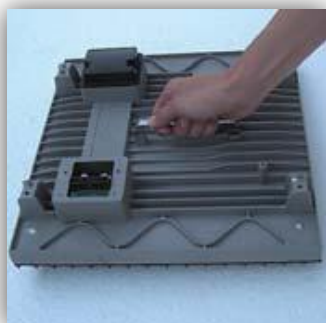

LED MAX Klaster